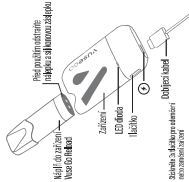

Seznamte se se svým Vuse Go Reload

1. Vypněte náplň z nádobky
2. Vložte náplň do nádobky
3. Napijte náplň